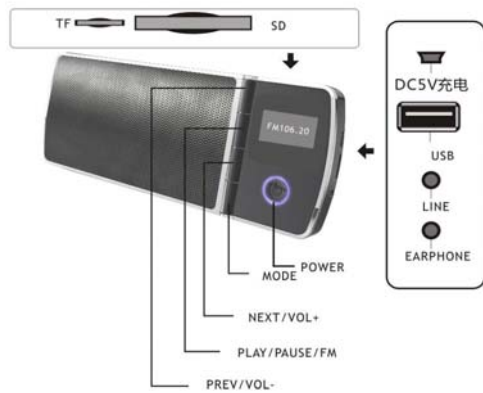

▶|| Selanjutnya/VOL + : Tekan tombol ini untuk memilih selanjutnya. Tekan yang lama dapat meningkatkan volume.

▶|| PLAY/PAUSE/mencari FM : Ketika memainkan MP3, anda dapat mengubah antara Play dan Pause, pada sistem FM tekan tombol ini dapat secara otomatis mencari sampai selesai, kemudian pilih “terakhir” atau “berikutnya” yang anda sukai.

◀◀ Sebelumnya/VOL - : Tekan tombol ini untuk memilih sebelumnya. Tekan yang lama dapat mengurangi volume.

M /MODE : Tekan tombol ini dapat mengubah antara mainkan musik dan radio FM.

⏻ Tombol ON/OFF : Tekan tombol ini untuk menyalakan dan mematikan power.

● Port LINE IN : 1. Dapat dihubungkan dengan MP3, MP4, MP5, Handphone, ipod, dll.

2. Pada system radio FM, jack Line in dapat digunakan sebagai antena eksternal untuk meningkatkan sensitivitas radio.

● Earphone/port pengisian : Anda dapat menikmati musik favorit anda ke dalam earphone, dan anda dapat mengisi ulang baterai speaker ke dalam jack DC in.

USB port : Akses U disk atau card reader, dapat memainkan music dan memori music (MP3/WMA).

TF card port : Akses TF card, dapat memainkan music dan memori music (MP3/WMA).

SD Port SD card : Akses SD card, dapat memainkan music dan memori music (MP3/WMA).

FITUR :

1. Fashion
2. Fungsi layar spesial menampilkan lirik MP3 ketika memainkan musik.
3. Mendukung TF/SD/USB/pembaca USB.
4. Mendukung format musik MP3/WMA. Radio FM. Line in.
5. Baterai Li-ion.
6. Sahabat yang baik untuk computer, notebook, MP3, MP4, Handphone.
7. Fitur kecil, mudah, anda dapat memasukkannya ke dalam tas anda ketika anda bepergian atau melakukan latihan.

SPESIFIKASI :

Ukuran speaker : 45mm*2

Power out : 3W*2

Respon Frekuensi : 150Hz – 18KHz

Impedansi : 4 Ohm

Kepekaan : 75 dB

Power Supply : USB line DC 5V, baterai BL-5C

Ukuran produk : 200*75.6*27.5 (mm)